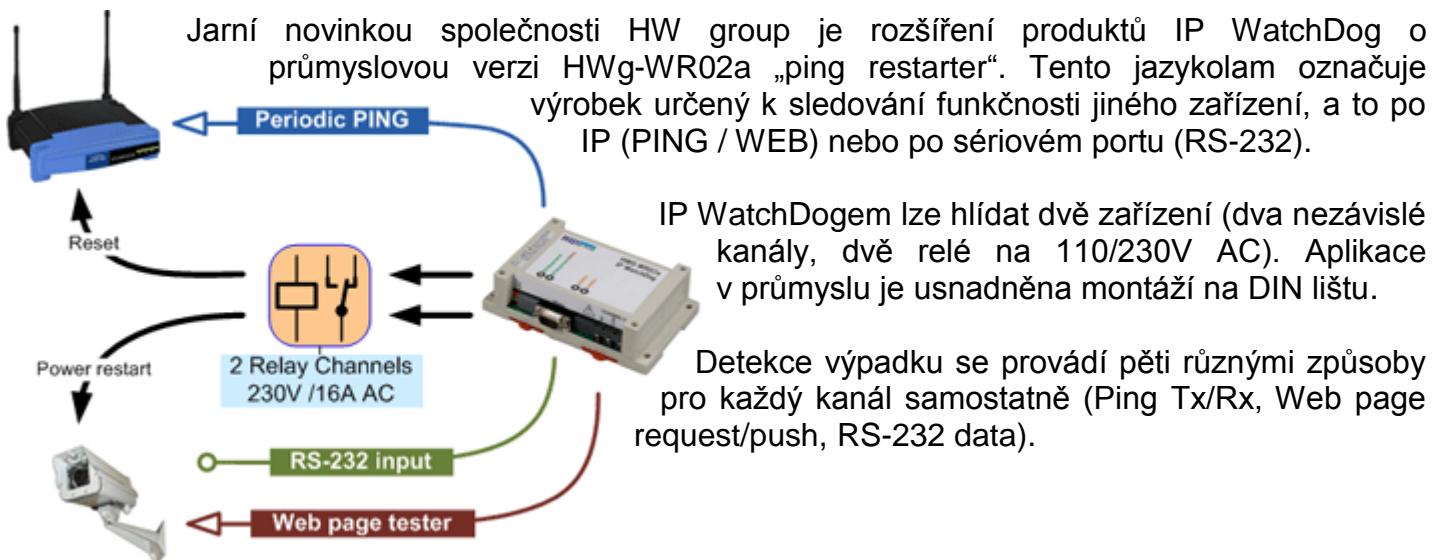

Praha, 13.4.2010

IP WatchDog HWg-WR02a: ping restarter

IP WatchDog WR02a hlídá, zda „žije“ sledované zařízení nebo připojení na Internet. Když nedostane včas odpověď „jsem OK“, přepne relé a tím restartuje zařízení nebo zapne záložní připojení do sítě.

- **Dohled funkce / IP restart**

Servery / routery; IP kamery; WiFi spoje / přístupové body; průmyslové systémy

- **Dohled konektivity (funkčnosti připojení)**

Aktivace záložního připojení; signalizace výpadku připojení (relé >> siréna); dohled ADSL a kabelových modemů; zabezpečovací a přístupové systémy