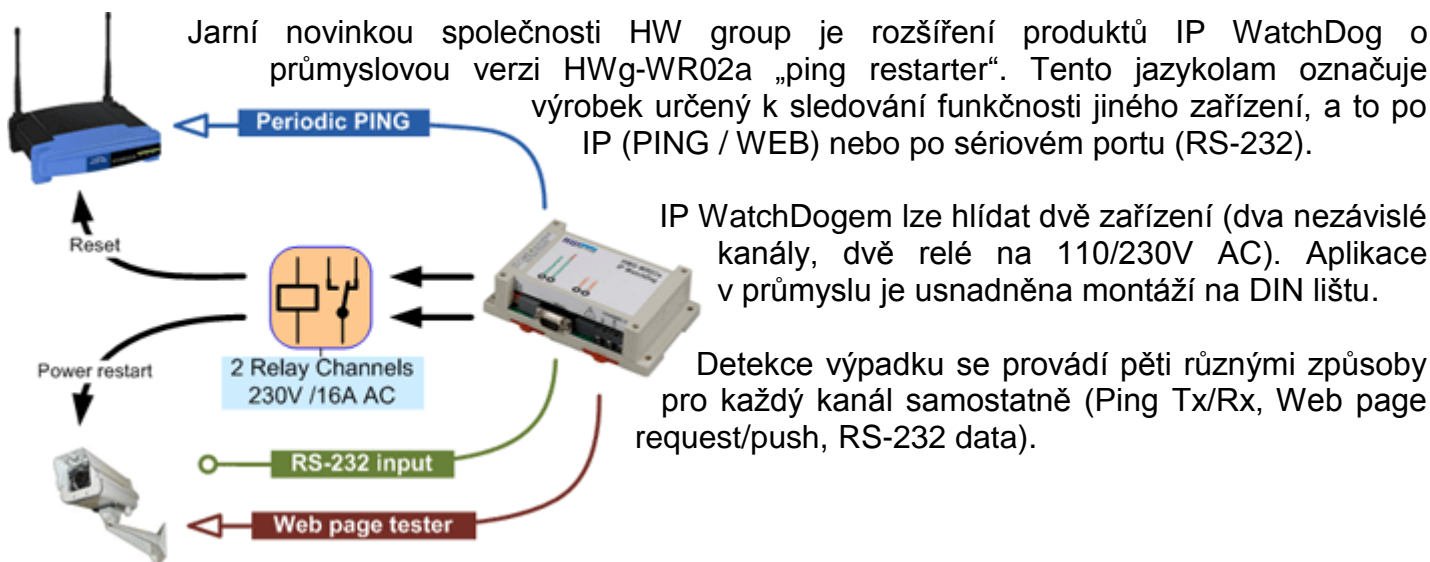

Praha, 13.4.2010

IP WatchDog HWg-WR02a: ping restarter

IP WatchDog WR02a hlídá, zda „žije“ sledované zařízení nebo připojení na Internet. Když nedostane včas odpověď „jsem OK“, přepne relé a tím restartuje zařízení nebo zapne záložní připojení do sítě.

- **Dohled funkce / IP restart**

Servery / routery; IP kamery; WiFi spoje / přístupové body; průmyslové systémy

- **Dohled konektivity (funkčnosti připojení)**

Aktivace záložního připojení; signalizace výpadku připojení (relé >> siréna); dohled ADSL a kabelových modemů; zabezpečovací a přístupové systémy