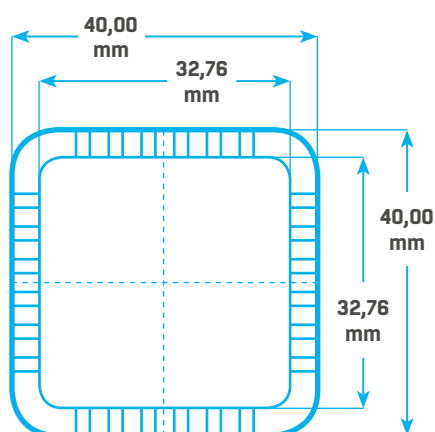

Temp HomeBox HTemp HomeBox

Senzor teploty
Senzor teploty a vlhkosti

Teplota – °C

Relativní vlhkost – %RH

Tyto dva typy senzorů jsou určeny pro vnitřní prostředí a montáž na zeď. Skvěle se hodí do každé domácnosti, kanceláře nebo prostorů pro veřejnost. Verze Temp HomeBox měří pouze teplotu, verze HTemp HomeBox měří teplotu a relativní vlhkost.

HTemp HomeBox

Kombinovaný teplotní a vlhkostní senzor s rozhraním RJ11. Kompatibilní se všemi produkty HW group pro vzdálené měření.

Temp HomeBox

Teplotní senzor s rozhraním RJ11. Vnitřní použití na zeď. Kompatibilní se všemi produkty HW group pro vzdálené měření.

Typické příklady použití

Senzory pro vnitřní montáž lze použít pro sledování hodnot v domácnostech, komerčních objektech či školních budovách.

	HTemp HomeBox	Temp HomeBox
Rozměry senzoru	40×40×20 mm	40×40×20 mm
Stupeň krytí	IP30	IP30
Komunikační rozhraní	RJ11, 1-Wire	RJ11, 1-Wire
Maximální délka 1-Wire sběrnice	60 m	60 m
Napájení	5V z 1-Wire portu	5V z 1-Wire portu

Teplota

Rozsah	-30 až +70 °C	-30 až +70 °C
Přesnost	0,8 °C	0,8 °C
Rozlišení	0,1 °C	0,1 °C

Relativní vlhkost

Rozsah	0 – 100 % RH
Přesnost	5 % RH / 25 °C
Rozlišení	0,1 % RH

Instalace a použití

Senzory jsou vhodné pro montáž na zeď, strop, nebo volně na stůl. S ohledem na velikost a hmotnost krabičky je možná montáž oboustrannou lepicí páskou bez potřeby vrtání.